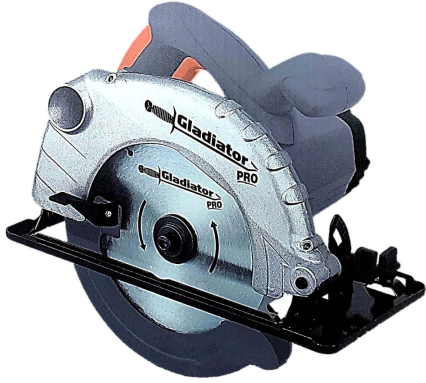

Precio: ₡49,500

**ROUTER NEO 1/4 - 1/2
1500W RR 1012/3/120**

Precio: ₡79,000

SIERRAS CALADORAS/SABLE

**SIERRA CALADORA
GLADIATOR 400W SK
455/1**

Precio: ₡21,900

**SIERRA CALADORA
GLADIATOR 600W SK
670/2/120**

Precio: ₡25,000

**SIERRA CALADORA
GLADIATOR 600W SK
670/1**

Precio: ₡29,700

**SIERRA CALADORA
GLADIATOR 800W SK
860/1**

Precio: ₡33,500

**SIERRA CALADORA
800W NEO SK
1010/120**

Precio: ₡38,700

SIERRAS CIRCULARES

sierras circulares, sierras patin, patines

SIERRA CIRCULAR GLADIATOR 7-1/4 1600W SC 807/120

Precio: **₡47,500**

TALADROS Y ESMERILADORAS

**TALADRO PERCUTOR
GLADIATOR 1/2
1010W TP 913/120 2V**

Precio: €39,500

**KIT TALADRO Y
ESMERILADORA
GLADIATOR TP
413/6/120 - AA
415/2/120 K**

Precio: €44,300

**TALADRO PERCUTOR
GLADIATOR 1/2 650W
TP 413/7/120**

Precio: €14,800

**ESMERILADORA
GLADIATOR 4-1/2
750W AA 515/2/120**