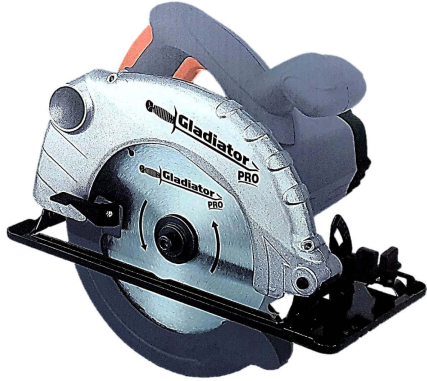

ingleteadoras, sierras ingleteadoras

INGLETEADORA TELESCÓPICA 10 GLADIATOR 2000W SID 710/1/120

Precio: ₡114,000

SIERRAS DE MESA

sierras de mesa, sierras de banco

**SIERRA DE MESA
GLADIATOR 10 1800W
SM 810/120**

ROTOMARTILLOS/DEMOLEDORES

ROUTERS/FRESADORAS

SIERRAS CALADORAS/SABLE

**SIERRA CALADORA
GLADIATOR 400W SK
455/1**

Precio: €21,900

**SIERRA CALADORA
GLADIATOR 600W SK
670/2/120**

Precio: €25,000

**SIERRA CALADORA
GLADIATOR 600W SK
670/1**

Precio: €29,700

**SIERRA CALADORA
GLADIATOR 800W SK
860/1**

Precio: ₡33,500

**SIERRA CALADORA
800W NEO SK
1010/120**

Precio: ₡38,700

SIERRAS CIRCULARES

sierras circulares, sierras patin, patines

SIERRA CIRCULAR GLADIATOR 7-1/4 1600W SC 807/120

Precio: **₡47,500**

TALADROS Y ESMERILADORAS

HERRAMIENTAS DE JARDINERÍA

herramientas de Jardinería, jardinería, herramientas para jardinería

SOPLADORAS

Sopladoras, sopladoras electricas, sopladoras de hojas, sopladoras de aire