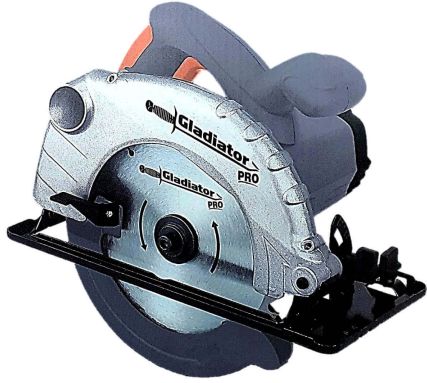

Precio: **₡56,000**

ROUTERS/FRESADORAS

**ROUTER GLADIATOR
1/4 1200W RR 714/1**

Precio: ₡49,500

SIERRAS CALADORAS/SABLE

**SIERRA CALADORA
GLADIATOR 400W SK
455/1**

Precio: €21,900

**SIERRA CALADORA
GLADIATOR 600W SK
670/1**

Precio: €29,700

**SIERRA CALADORA
GLADIATOR 800W SK
860/1**

Precio: €33,500

SIERRAS CIRCULARES

sierras circulares, sierras patin, patines

**SIERRA CIRCULAR
GLADIATOR 7-1/4
1600W SC 807/120**

Precio: ₡47,500

TALADROS Y ESMERILADORAS

**TALADRO PERCUTOR
GLADIATOR 1/2
1010W TP 913/120 2V**

Precio: ₡39,500

**KIT TALADRO Y
ESMERILADORA
GLADIATOR TP
413/6/120 - AA
415/2/120 K**

Precio: ₡44,300

**TALADRO PERCUTOR
GLADIATOR 1/2 650W
TP 413/7/120**

Precio: ₡14,800

**ESMERILADORA
GLADIATOR 4-1/2
750W AA 515/2/120**

Precio: ₡19,500

HERRAMIENTAS DE JARDINERÍA

herramientas de Jardinería, jardinería, herramientas para jardinería

SOPLADORAS

Sopladoras, sopladoras electricas, sopladoras de hojas, sopladoras de aire